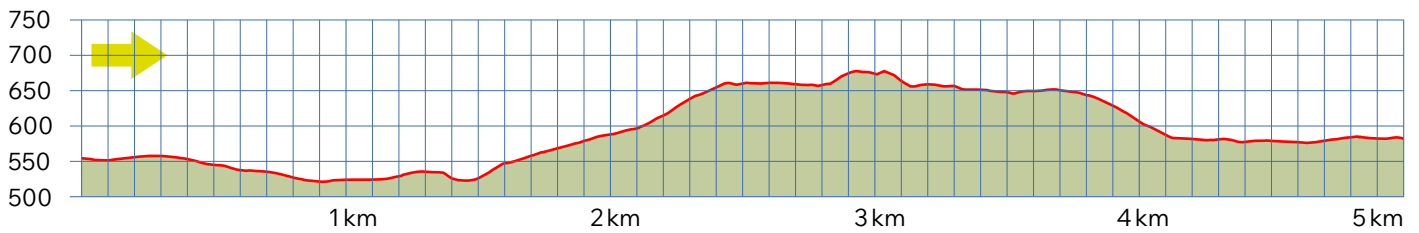

HEXENTÄLI

47

8820 WÄDENSWIL

m.ü.M.

Parcours Start:
Hintere Rütli beim Hofladen am Kreisel

Grillplatz

Hexentäli Moorgebiet

Bushaltestelle Mugern