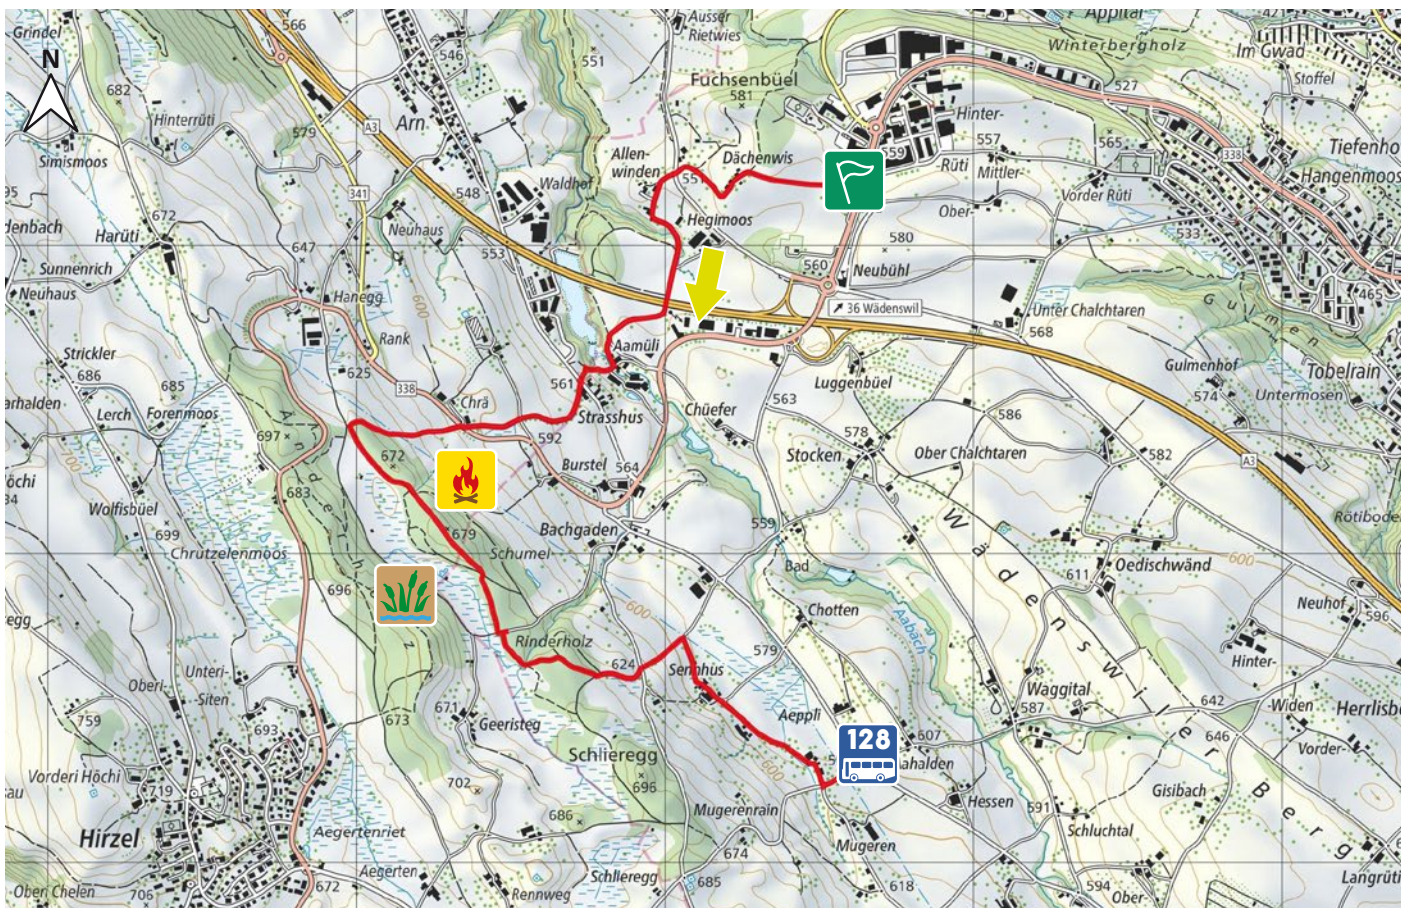

HEXENTÄLI

47

8820 WÄDENSWIL

m.ü.M.

Parcours Start:
Hintere Rütli beim Hofladen am Kreisel

Grillplatz

Hexentäli Moorgebiet

Bushaltestelle Mugern